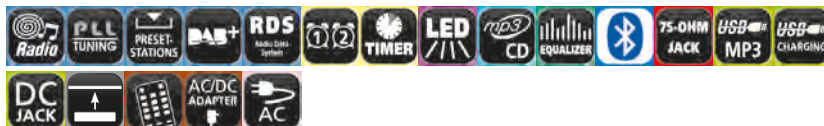

UR2195SI

soundmaster®
ELITE *live*

Design CD/MP3 Musik-Center zum Unterbau mit DAB+/UKW Radio, USB Anschluss und Bluetooth®

Under Cabinet CD/MP3 Kitchen Music Centre with DAB+/FM Radio, USB and Bluetooth®

- ACHTUNG: EliteLine-Artikel, Vertrieb nur über den autorisierten Fachhandel
- DAB+ / UKW-RDS Radio
- Festsenderspeicher
- Negatives LCD-Display
- CD, CD-R, CD-RW, CD-MP3
- USB-Anschluss
- Bluetooth®
- 24 Stunden LCD-Uhr
- Countdown Funktion
- Vorprogrammierter Equalizer
- Leistung 2 x 3 Watt RMS
- Unterbaufähig inkl. Bohrschablone, Schrauben und Montagehalterung
- 75 Ohm Antennenanschluss
- Fernbedienung
- Netzadapter DC 5.5V 2A
- ATTENTION: EliteLine product, sales only through authorized retailers
- DAB+ / FM-RDS Radio
- Preset Stations
- Negative LCD-Display
- CD, CD-R, CD-RW, CD-MP3
- USB Slot
- Bluetooth®
- LCD Clock
- Countdown Function
- Equalizer
- 2 x 3 Watt RMS
- Mounting Kit included
- 75 Ohm Antenna Jack
- Remote Control
- AC/DC 5.5V 2A

ICD2200SI **NEU**

soundmaster®
ELITE *live*

Küchenunterbau Musikcenter mit Internet/DAB+/UKW-Radio, CD/USB und Bluetooth®

Kitchen Music Center with Internet/DAB+/FM-Radio, CD/USB and Bluetooth®