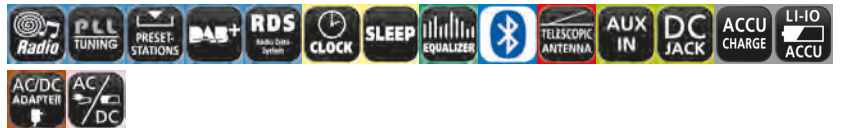

DAB750SI

DAB+/UKW Digitalradio mit Bluetooth® und eingebautem Akku
DAB+/FM Digital Radio with Bluetooth® and Rechargeable Battery

1. ACHTUNG: EliteLine-Artikel, Vertrieb nur über den autorisierten Fachhandel
   - DAB+ Digitalradio
   - UKW PLL-Radio
   - 20 Festsenderspeicher (je 10 DAB+/UKW)
   - Bluetooth® V2.1
   - Eingebauter Lithium-Ion Akku
   - 2000mAh
   - AUX-In
   - Stylisher Trageriemen
   - Hochwertige Lautsprecher 2 x 6 Watt RMS
   - Bassverstärkung durch Passiv-Radiator
   - Netzadapter beiliegend
2. ATTENTION: EliteLine product, sales only through authorized retailers
   - DAB+ Digital Radio
   - FM PLL-Radio
   - 20 Preset Stations (10 DAB+/10 FM)
   - Bluetooth® V2.1
   - Built-in Lithium-Ion rechargeable battery 2000mAh
   - AUX-In
   - Stylish Handle
   - 2 x 6 Watt RMS
   - Passive Radiator
   - AC/DC Adapter included