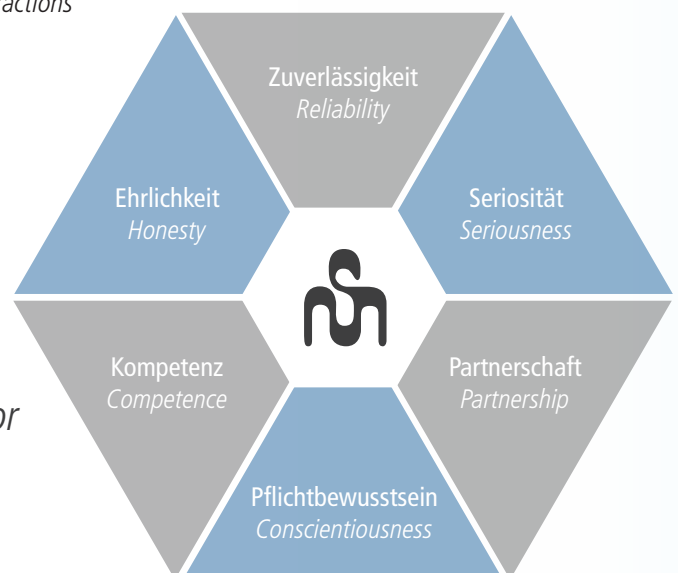

soundmaster® steht für
stands for