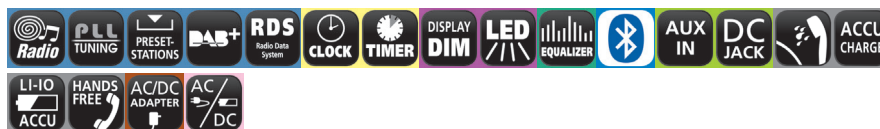

DAB80

Online-Video-Links

DAB+/UKW Baustellen-/Gartenradio mit Bluetooth®, LED-Arbeitsleuchte & Li-Ion Akku
DAB+/FM construction-/garden radio with Bluetooth®, LED work light & Li-Ion battery

- DAB+/UKW-RDS Radio
- Je 30 Festsenderspeicherplätze
- Bluetooth® Empfangsfunktion
- Freisprecheinrichtung
- Geschütztes Handyfach mit AUX In Anschluss
- Equalizer - vorprogrammierte Klangeinstellungen
- IP44 Spritzwasser-/Staubgeschütztes, extrem stabiles Kunststoffgehäuse
- Kurzzeit Wecker
- Eingebauter Li-Ion Akku 7,4 V/2000 mAh
- Integrierte, verstellbare LED-Arbeitsplatzbeleuchtung
- Ausgangsleistung 5 W RMS
- AC/DC Netzadapter 9 V/1 A inkl.
- DAB+/FM-RDS radio
- 30 preset stations each
- Bluetooth® reception
- Handsfree function
- Protected mobile phone compartment with Aux In jack
- Equalizer - pre-programmed sound settings
- Extreme stabile IP44 splash/dust protected plastic construction
- NAP timer
- Built-in rechargeable Li-Ion battery 7,4 V/2000 mAh
- Integrated adjustable LED work station light
- Output power 5 W RMS
- AC/DC adaptor 9 V/1 A incl.