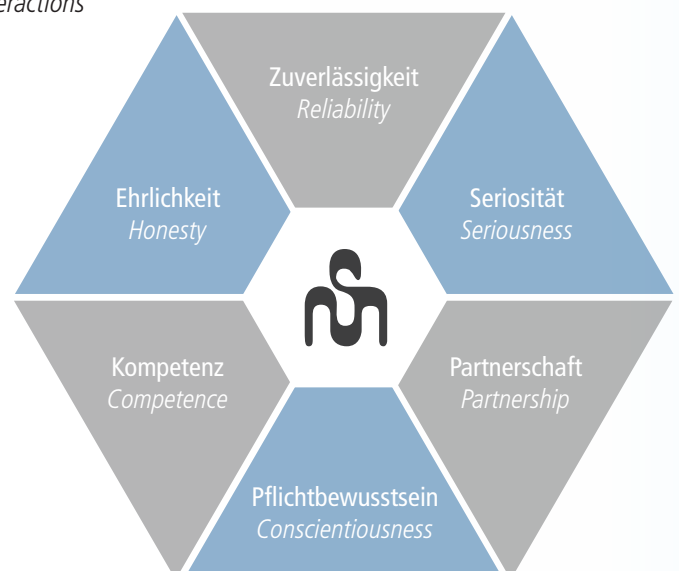

soundmaster®

steht für
stands for