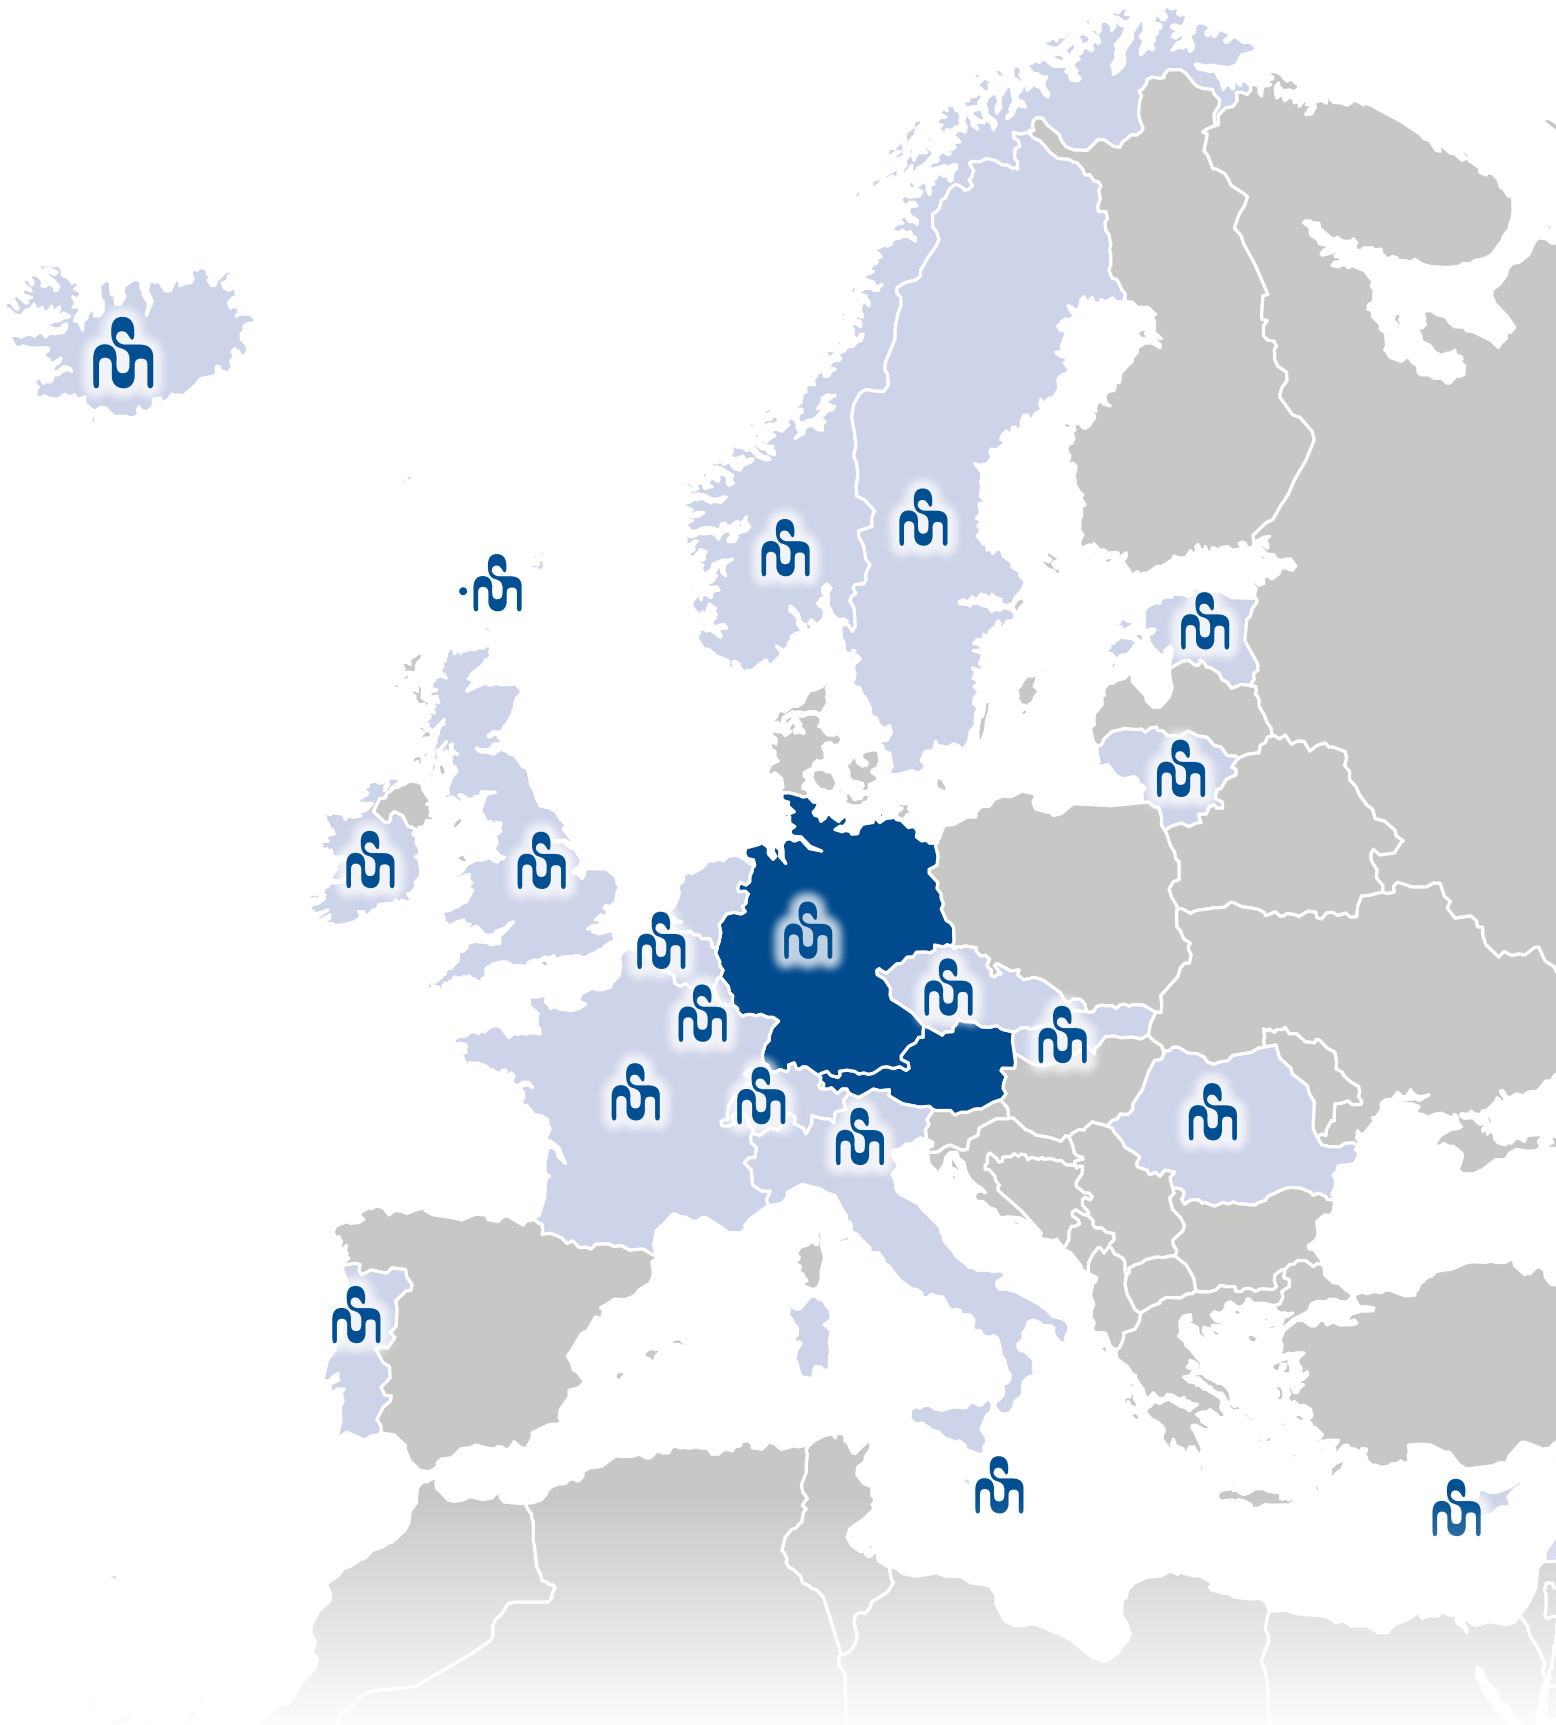

soundmaster®
Unser internationaler Ansprechpartner
Our international contact:

Herr Jörg Weghorn
Sales Manager International
Tel. +49-9103 - 71 67-19
Fax. +49-9103 - 71 67-619
Email. j.weghorn@soundmaster.de