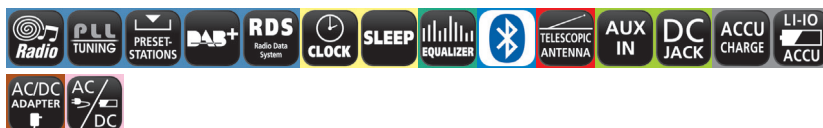

DAB750SI

DAB+/UKW Radio mit Bluetooth® & Akku
DAB+/FM radio with Bluetooth® & rechargeable battery

- DAB+/UKW-RDS Radio
- Bluetooth® Empfangsfunktion
- Je 10 Festsenderspeicherplätze
- Eingebauter Li-Io Akku 3,7 V/2000 mAh
- 3,5 mm Aux In Anschluss
- PVC-Trageriemen
- Bassverbesserung durch Passiv Radiator
- Ausgangsleistung 2 x 6 W RMS
- AC/DC Netzadapter 9 V/2 A inkl.
- DAB+/FM-RDS radio
- Bluetooth® reception
- 10 preset stations each
- Built-in rechargeable Li-Io battery 3,7 V/2000 mAh
- 3.5 mm Aux In jack
- PVC carrying strap
- Improved bass by passive radiator
- Output power 2 x 6 W RMS
- AC/DC adaptor 9 V/2 A incl.