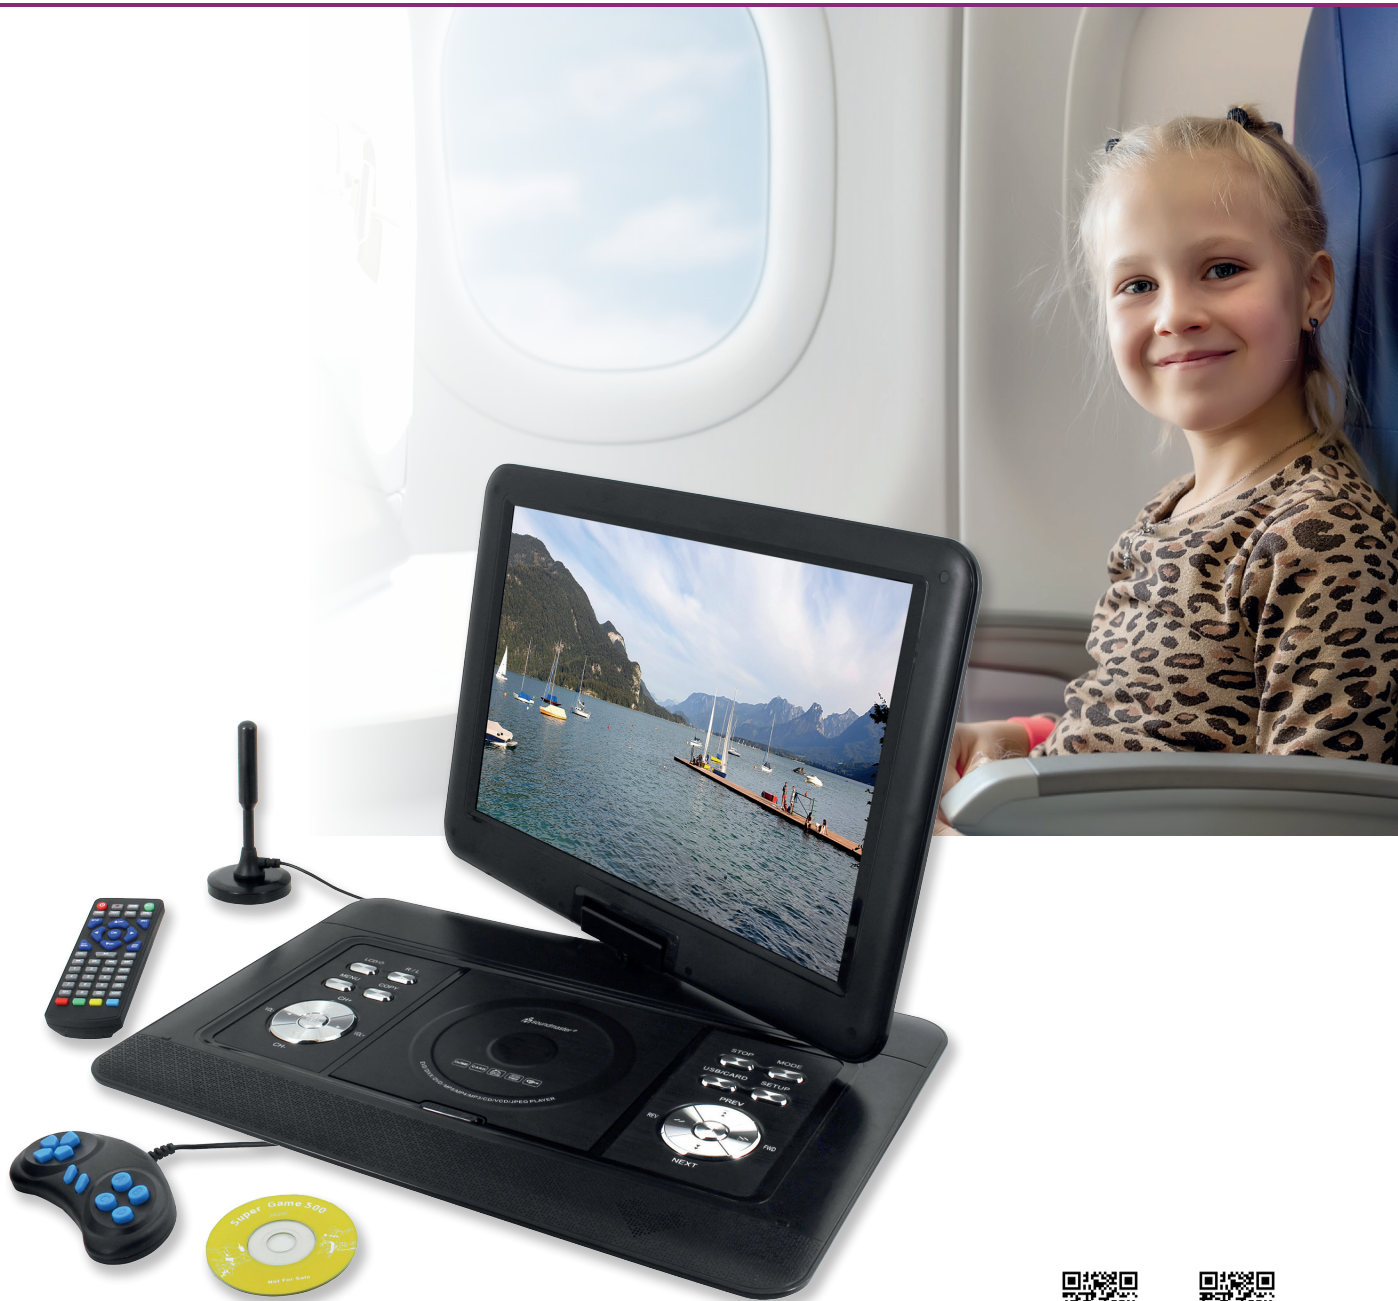

PDB1600SW

Tragbarer DVD-Player mit DVB-T2 HD-Empfänger / 39,1 cm TFT Bildschirm
Portable DVD-player with DVB-T2 HD-tuner / 15.4" TFT screen

• Eingebauter DVB-T2 HD-Empfänger (H.265) für frei empfangbare Sender • Disc Abspielformate: DVD, DVD±R/RW, VCD, MP3, MP4, JPG, DIVX, RM, RMVB, CD; CD-R/RW • 39,1 cm TFT-Bildschirm • Bildschirmauflösung 1280 * 800 Pixel • Monitor schwenk- und um 270° drehbar • USB / Micro SD Kartenleser • Mehrsprachiges OSD Menü • 300 Konsolenspiele auf CD • 3,5 mm AV Eingang • 3,5 mm AV Ausgang • 3,5 mm Kopfhöreranschluss • Eingebauter Li-Ion Akku mit 7,4 V/5000 mAh • AC/DC Netzadapter 12 V/1,5 A inkl. • Zubehör inkl.: Fernbedienung, Netzadapter, 12 V Autoadapter, AV-Kabel, aktive DVB-T2 Antenne, Spielecontroller, Spiele CD	• Built-in DVB-T2 HD tuner (H.265) for free to air channels • Disc playback formats: DVD, DVD±R/RW, VCD, MP3, MP4, JPG, DIVX, RM, RMVB, CD, CD-R/RW • 15.4" TFT screen • Screen resolution 1280 * 800 pixels • Monitor can be swiveled and rotated through 270° • USB / Micro SD card reader • Multilingual OSD menu • 300 console games on CD • 3.5 mm AV in • 3.5 mm AV out • 3.5 mm headphone jack • Built-in rechargeable Li-Ion battery with 7,4 V/5000 mAh • AC/DC adaptor 12 V/1,5 A incl. • Accessory incl.: Remote control, power supply; 12V car adapter, AV-cable; active DVB-T2 antenna; game controller, gaming CD

Online-Video-Links

DE

EN