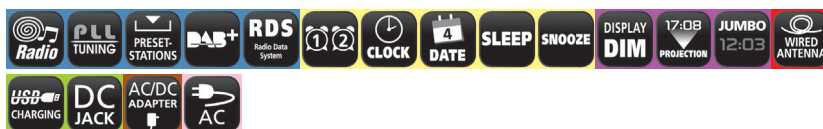

## UR8200SI

**DAB+/UKW Uhrenradio mit Uhrzeit-Projektion and Wand/Decke**  
**DAB+/FM clock radio with time projection on wall/roof**

- Schwenkbare/180° drehbare zuschaltbare Zeitprojektion an Wand oder Decke
- DAB+/UKW-RDS Radio
- Vollautomatische Zeit-/Datumseinstellung durch Radiofunksignal
- Jumbo LCD Anzeige mit 3-stufigem Dimmer
- Je 10 Festsenderspeicherplätze
- 2 Weckzeiten mit Wochenendfunktion
- Einschlaf-/Schlummerfunktion
- Wecken mit Radio/Signalton
- 1 A USB-Ladebuchse
- AC/DC Netzadapter 5 V/2 A inkl.
- Swiveable/180° rotatable switchable time projection on wall/roof
- DAB+/FM-RDS radio
- Fully automatic time/date setting by radio signal
- Jumbo LCD display with 3-step dimmer
- 10 preset stations each
- Dual alarm with weekend function
- Sleep/snooze timer
- Wake-up by radio/buzzer
- 1 A USB charging jack
- AC/DC adaptor 5 V/2 A incl.