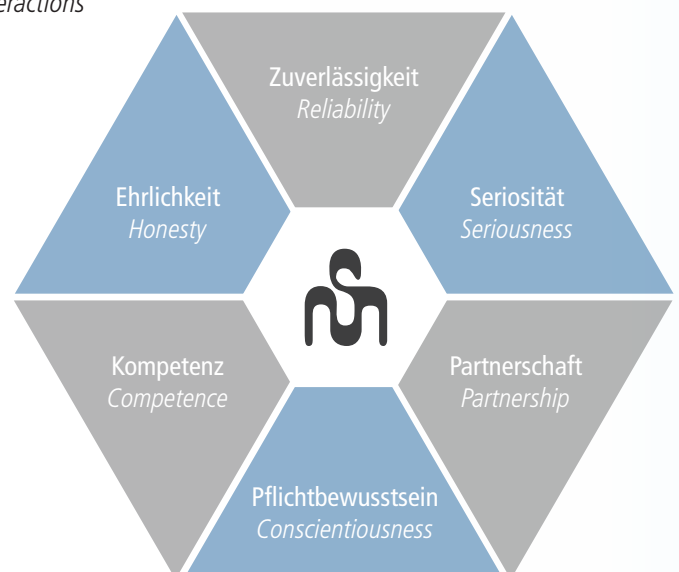

soundmaster®

steht für
stands for