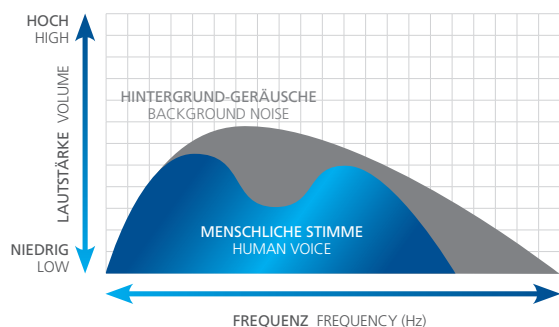

„Sprache und Dialoge im TV endlich wieder klar verstehen – mit HORST“

Sie kennen das?

Effektvoller Klang im TV, aber Sie verstehen trotzdem nicht, was gesprochen wird?

Aufgrund der Tatsache, dass Flachbildschirme den Klang nur limitiert reproduzieren können und sich in letzter Zeit die TV- und Kinoproduktionen zu effektvollere Klang aber weniger verständlicher Sprache verschoben haben, ist die Verständlichkeit der Sprache deutlich schlechter geworden und teils auch für normal hörende Menschen oft nur schwer verständlich, ganz zu schweigen bei Menschen mit Höreinschränkungen.

Eine Abhilfe schafft nun unser kabelloser TV-Sprach- und Dialogverstärker HORST, mit dem Sie die gesprochene Sprache wieder komfortabel und deutlich hören werden.

You know that?

Effective sound on tv, but you still don't understand what's being said?

Due to the fact that flat screens can only reproduce sound to a limited extent and that TV and cinema productions have recently shifted towards more effective sound but less understandable speech, the intelligibility of speech has become significantly worse and is sometimes difficult even for people with normal hearing understandable, not to mention for people with hearing impairments.

Our wireless TV voice and dialogue amplifier HORST now provides a solution, with which you will hear spoken language comfortably and clearly again.

Ohne HORST

Mit HORST

Klare Sprache verbessert
Clear voice enhanced