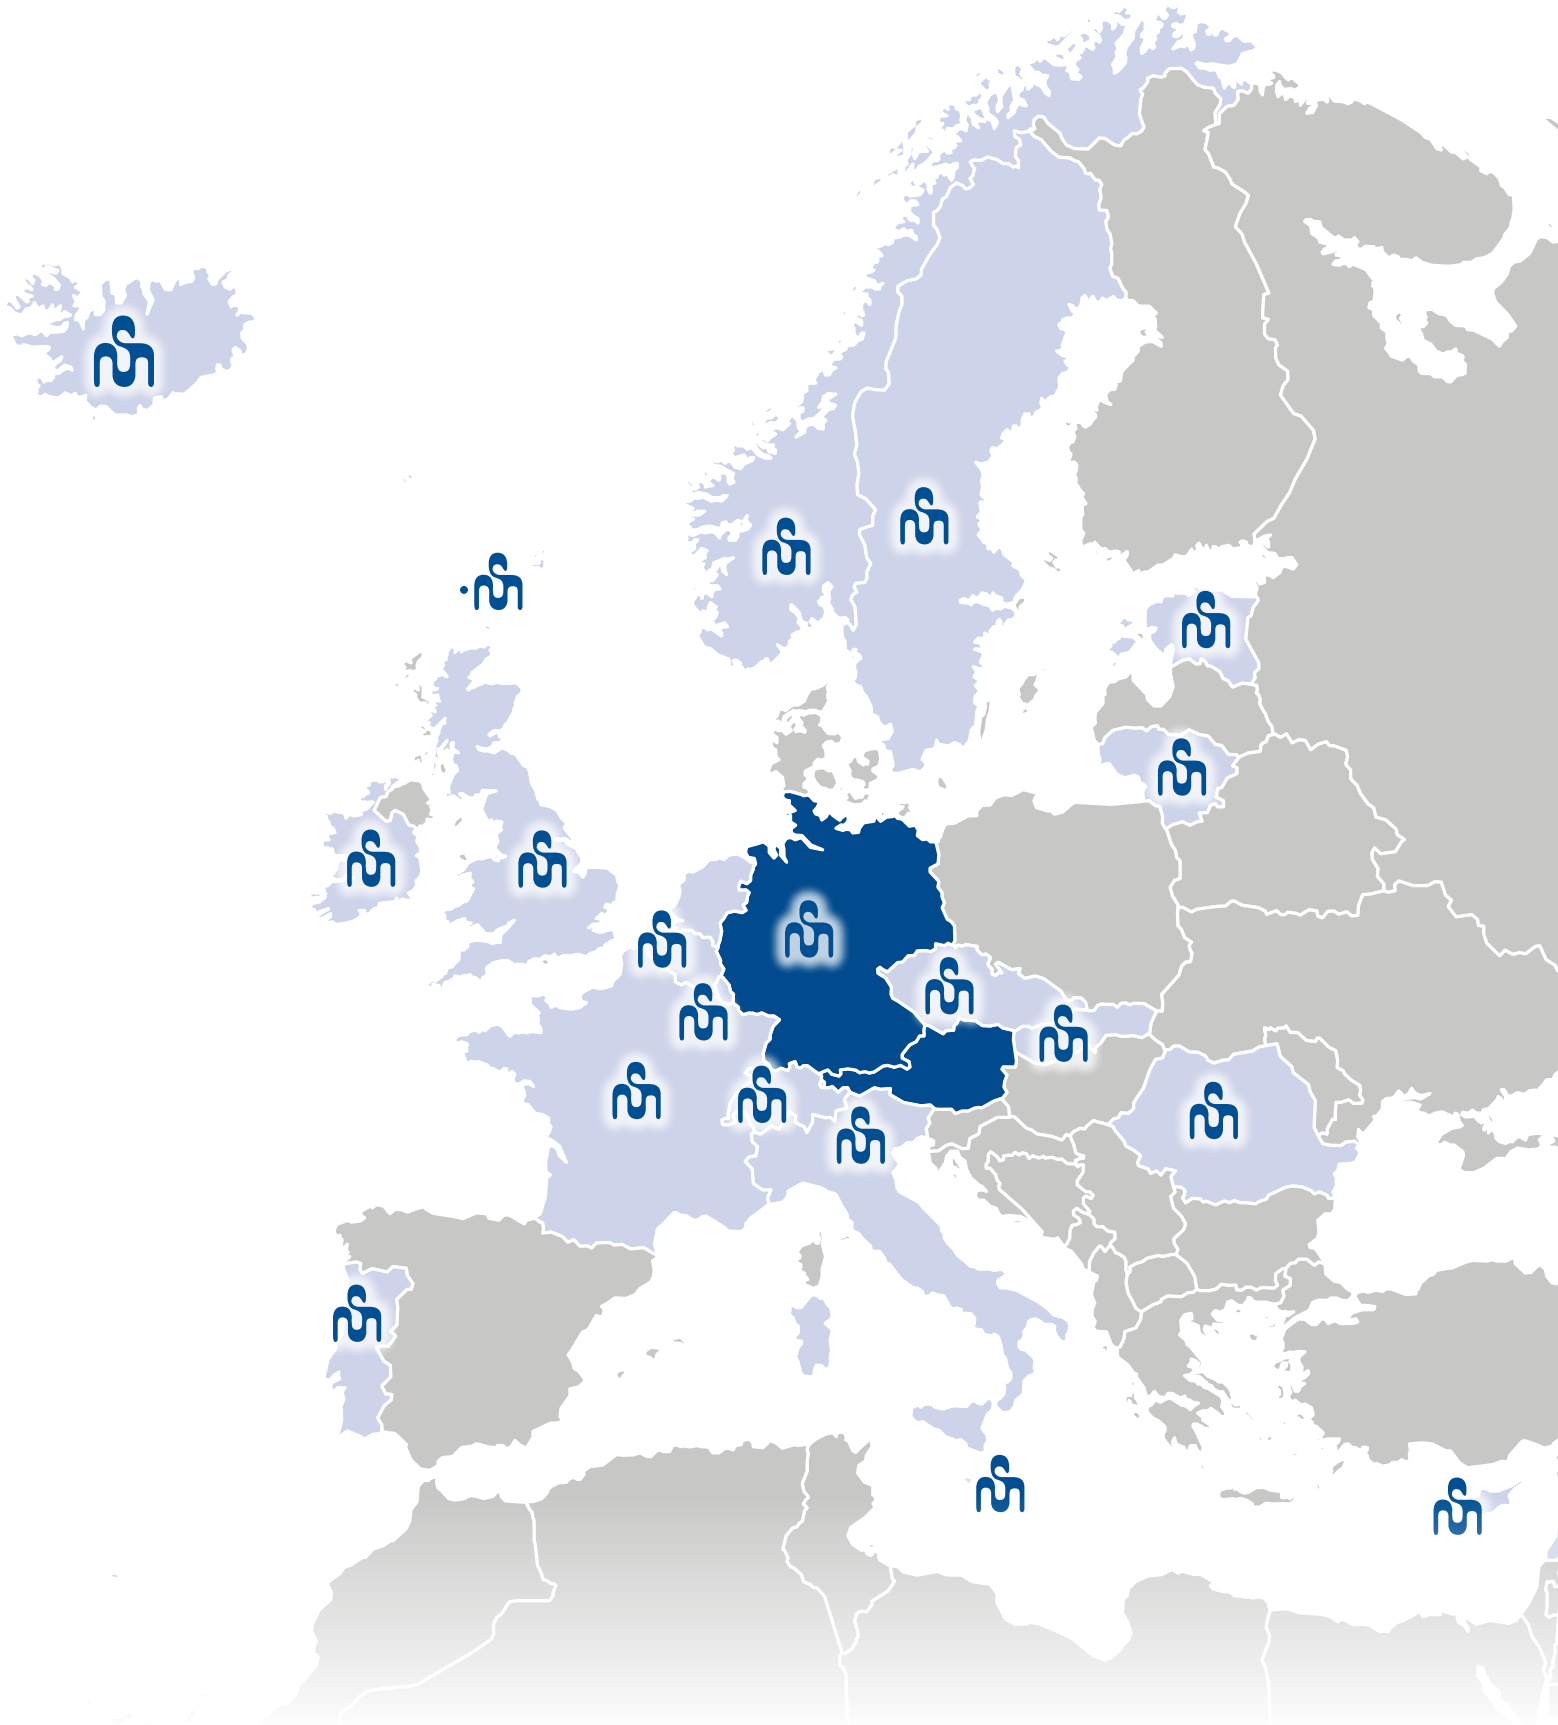

soundmaster®
Unser internationaler Ansprechpartner
Our international contact:

Herr Jörg Weghorn
Sales Manager International
Tel. +49-9103 - 71 67-19
Fax. +49-9103 - 71 67-619
Email. j.weghorn@soundmaster.de