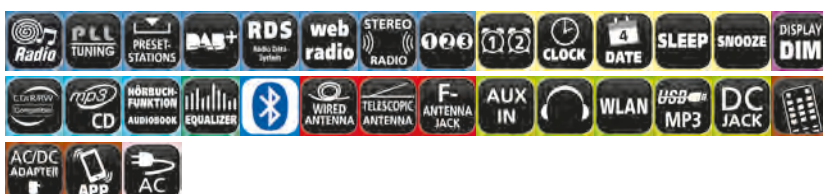

MCD5600SW

MCD5600BR

LED Ambientebeleuchtung (versch. Farben/Funktionen)
LED ambient lighting (various colours/functions)

ICD2023 Online-Video-Links

DE

EN

Stereo Musikcenter mit WLAN-Internet/DAB+/UKW-Radio, CD/MP3, USB, Bluetooth®, LED Ambientebeleuchtung, APP-Steuerung

Stereo music centre with WLAN-internet/DAB+/FM-radio, CD/MP3, USB, Bluetooth®, LED ambient lighting, APP control

- Internetradio mit WLAN 2,4/5 GHz
- DAB+/UKW-RDS Radio
- CD, CD-R/RW, CD-MP3
- Bluetooth® Empfangsfunktion
- USB-MP3 Wiedergabe
- Spotify Connect
- LED Ambientebeleuchtung (versch. Farben/Funktionen)
- Je 40 Festsenderspeicherplätze (3 Direktwahltasten + 37 weitere Senderspeicher)
- Steuerung über UNDOCK APP mit Handy/Tablet
- Hörbuchfunktion
- 7,1 cm Farbdisplay
- 3,5 mm Aux In Anschluss
- 3,5 mm Kopfhöreranschluss
- Equalizer - vorprogrammierte Klangeinstellungen
- 2 Weckzeiten mit Wochenendfunktion
- Einschlafunktion
- Ausgangsleistung 2 x 15 W RMS
- Fernbedienung
- AC/DC Netzadapter 18 V/1,2 A inkl.