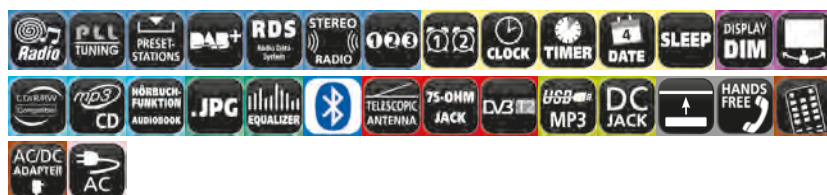

- DVB-T2/C HD-Empfänger (H.265) mit CI Slot
- Einstellbarer 25 cm Farbbildschirm (Horizontal 270° Vertikal 180°)
- Zeitversetztes Fernsehen
- Sofortaufnahme
- DAB+/UKW-RDS Radio
- CD, CD-R/RW, CD-MP3
- Bluetooth® Empfangsfunktion
- USB-MP3/JPG/Video Wiedergabe
- Je 40 Festsenderspeicherplätze (3 Direktwahl-tasten + 37 weitere Senderspeicher)
- Hörbuchfunktion (CD Betrieb)
- Freisprecheinrichtung
- 6 cm Farbdisplay
- Küchentimer
- 2 Weckzeiten mit Wochenendfunktion
- Einschlaffunktion
- Equalizer - vorprogrammierte Klangeinstellungen
- HDMI Eingang
- DVB-T2/C und DAB+/UKW Antennenschluss
- Ausgangsleistung 2 x 7 W RMS
- Fernbedienung, DVB-T & DAB Antenne, AC/DC Netzadapter (12 V/1,5 A); Montagematerial inkl.
- DVB-T2/C HD tuner (H.265) with CI slot
- Adjustable 10" colour screen (horizontal angle 270° vertical angle 180°)
- Time shift
- One touch recording
- DAB+/FM-RDS radio
- CD, CD-R/RW, CD-MP3
- Bluetooth® reception
- USB-MP3/JPG/video playback
- 40 preset stations each (3 preset buttons + 37 further presets stations)
- Last track resume (CD only)
- Handsfree function
- 2.4" colour display
- Cooking timer
- Dual alarm with weekend function
- Sleep timer
- Equalizer - pre-programmed sound settings
- HDMI input
- DVB-T2/C and DAB+/FM antenna jack
- Output power 2 x 7 W RMS
- Remote control, DVB-T & DAB/FM antenna, AC/DC adaptor (12 V/1,5 A); mounting kit incl.