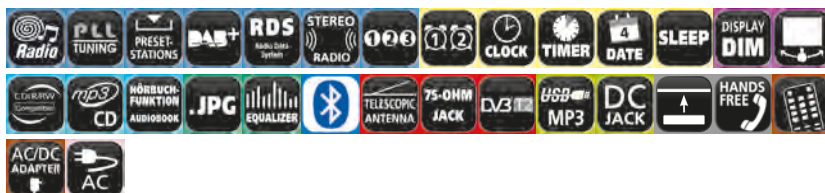

PL895

soundmaster®
ELITE *line*

Retro HiFi Anlage mit Plattenspieler, DAB+/UKW, CD/MP3, USB, Bluetooth®
Retro HiFi music centre with turntable, DAB+/FM radio, CD/MP3, USB, Bluetooth®

- Plattenspieler 33/45 UpM
- Magnettonabnehmersystem
- Aluminium Plattenteller
- DAB+/UKW-RDS Radio
- CD, CD-R/RW, CD-MP3 Spieler
- USB-MP3 Wiedergabe
- Bluetooth® Empfangsfunktion
- 3,5 mm Aux In Anschluss
- RCA (Cinch) Audio Ausgang
- Encoding - Aufnahme auf USB
- Je 20 Festsenderspeicher
- Equalizer - vorprogrammierte Klangeinstellungen
- Einschlaf-/Weckfunktion
- 3,5 mm Kopfhöreranschluss
- Pegelanzeige
- 2 Wege Bass-Reflex Lautsprecher
- Ausgangsleistung 2 x 12,5 W RMS
- Fernbedienung
- 75-Ohm Antennenanschluss
- AC/DC Netzadapter 12 V/ 2,5 A
- Turntable 33/45 RPM
- Magnet cartridge system
- Aluminium platter
- DAB+/FM-RDS radio
- CD, CD-R/RW, CD-MP3 player
- USB-MP3 playback
- Bluetooth® receive function
- 3.5 mm Aux In jack
- RCA (cinch) line out
- Encoding - record on USB
- 20 preset stations each
- Equalizer - pre-programmed sound settings
- Sleep/alarm function
- 3.5 mm headphone jack
- VU meter
- 2-way bass-reflex speaker
- Output power 2 x 12,5 W RMS
- Remote control
- 75-ohm antenna jack
- AC/DC adaptor 12 V/ 2,5 A incl.

dab+ mehr radio Bluetooth®

KTD1020SI

Online-Video-Links

DE

EN

Küchenunterbau Multi Media Center mit TV (25 cm – DVB-T2/C), DAB+/UKW-Radio, CD/MP3, USB, Bluetooth®

Kitchen under cabinet multi media centre with TV (10,1" – DVB-T2/C), DAB+/FM radio, CD/MP3, USB, Bluetooth®

HIGH LIGHT

ICD5000SW

Online-Video-Links

DE

EN

Stereo HiFi Musikcenter mit WLAN-Internet/DAB+/UKW-Radio, CD/MP3, USB, Bluetooth®, APP-Steuerung

Stereo HiFi music centre with WLAN-internet/DAB+/FM-radio, CD/MP3, USB, Bluetooth®, APP control