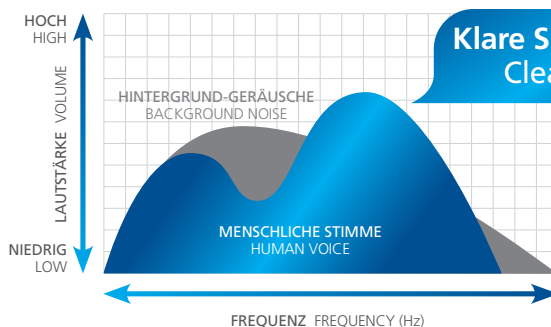

Our wireless TV voice and dialogue amplifier HORST now provides a solution, with which you will hear spoken language comfortably and clearly again.

Ohne HORST

Mit HORST

„Sprache und Dialoge im TV endlich wieder klar verstehen – mit HORST“