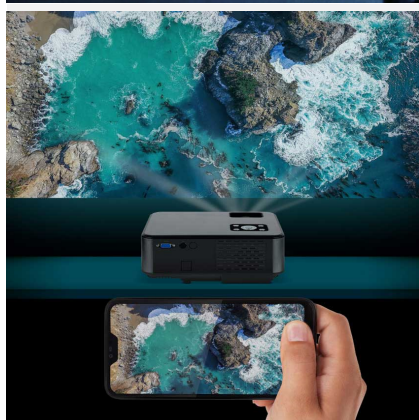

## KM0371-FHD

V-LED60 LED-projector, Full HD, Wifi

Altijd al een thuis bioscoop willen hebben? Ontdek dan de Krüger & Matz KM0371-FHD projector voor een verbluffende full HD kijkervaring. Met ingebouwde Wi-Fi biedt deze projector van Krüger & Matz alle functies van een slimme TV, zodat u moeiteloos video's en afbeeldingen kunt streamen en toegang hebt tot online inhoud, zonder gedoe met extra kabels.

Met de Krüger & Matz KM371-FHD projector kunt u beelden weergeven met een diagonaal van 150". Dat is bijna het dubbele van een 65" TV!

Met deze projector heb je dus elke keer dat je een film kijkt het gevoel alsof je in een bioscoopzaal zit.

## Aansluitingen van deze projector

De Krüger&Matz V-LED60 projector geeft u ruime mogelijkheden als het gaat om het kiezen van de afspeelbron. Je hebt een aantal poorten tot je beschikking: HDMI, USB, VGA-poort en AV-ingang. Dankzij hen kunt u een digitale decoder, pendrive, laptop en zelfs een smartphone aansluiten. Bovendien kunt u op de AUX-uitgang een set luidsprekers aansluiten.

De Krüger & Matz KM0371-FHD projector is gebruiksvriendelijk en biedt handige functies, zoals een bijgeleverde afstandsbediening voor het gemakkelijk selecteren van afspeelbronnen en het aanpassen van het volume vanaf de bank. Voor beperkte ruimtes biedt de projector twee schroefdraden aan de onderkant om hem eenvoudig op een statief of houder te bevestigen, waardoor het een flexibele oplossing is voor verschillende ruimtes.