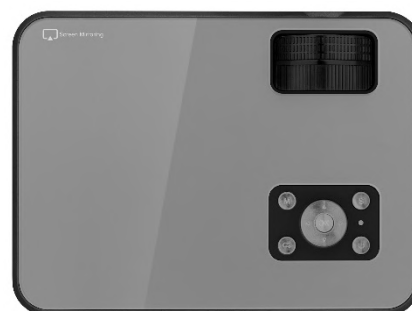

Krüger&Matz

KM0371

V-LED50 LED-projector met WiFi

Bent u op zoek naar een projector met WiFi voor thuis? Bekijk dan de KM0371 van Krüger&Matz. De V-LED50 speelt beelden af in Full HD resolutie en is daarom een perfecte keuze om uw films en series mee af te spelen.

Projector met wifi

Het grootste voordeel van de KM0371 van Krüger&Matz is de WiFi-connectiviteit. Hierdoor kunt u eenvoudig video's, online content (o.a. YouTube, Netflix) en afbeeldingen vanaf uw tablet, laptop of smartphone naar de projector streamen, zonder kabels aan te sluiten.

Full HD projector

Bent u aan het twijfelen tussen een televisie en een beamer? De keuze is heel simpel! De KM0371 heeft een instelbare projectiegrootte en stelt u in staat om beelden te projecteren met een diagonaal tot maar liefst 120 inch. Als u met de KM0371 een film kijkt, zult u het gevoel hebben dat u zich in een bioscoopzaal bevindt.

Specificaties:

- Standaard beeldresolutie: 1280 x 720 px
- Maximale beeldresolutie: 1920 x 1080 px
- Projectiegrootte: 50-120 inch
- Projectiesysteem: LCD (paneel) + LED (lamp)
- Helderheid: 2800 lm
- Contrastratio: 1500:1
- Beeldverhouding: 16:9 / 4:3
- Aantal weergegeven kleuren: 16,7 miljoen
- Afbeelding parameters: standaard, delicaat, eigen, levendig
- Focussen en keystone-vervorming corrigeren: manueel
- Afbeelding roteren: 0/180°
- Levensduur lamp: 50.000 uur
- Lens: F=135