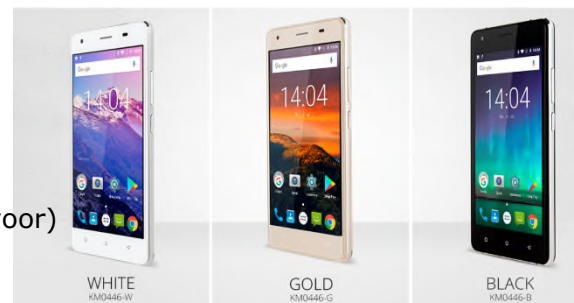

Gizmo
retail b.v.

Cannenburgerweg 63 A3
1244 RH Ankeveen
T: +31 (0)35 6561964
E: info@gizmo-retail.nl
W: www.gizmo-retail.nl