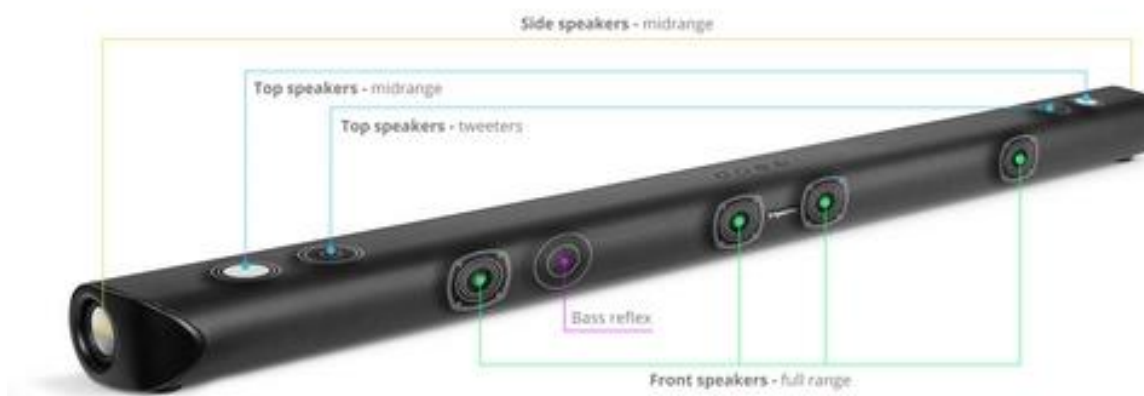

Krüger&Matz

KM0547

Odyssey Soundbar set KM0547 met Dolby Atmos technologie

De KM0547 Odyssey Soundbar opent de deur naar een geheel nieuwe dimensie van geluid. Allemaal dankzij het gebruik van Dolby Atmos technologie, waarbij het geluid u ook bereikt van bovenaf. Door deze filmische technologie wordt het geluid een echte beleving.

De diepte van het geluid

Wil je de echte diepte van het geluid voelen? Deze Odyssey Soundbar van Krüger & Matz heeft maar liefst 10 speakers die geluiden in het frequentiebereik 120-20.000 HZ zullen weergeven. Hierdoor ervaar je details, die je nooit eerder hebt gehoord of op hebt gelet.

Krüger&Matz

Meer kracht

Heeft u echt een grote dosis bas nodig? De Odyssey set bevat een actieve 8"inch subwoofer die het geluid dynamiek en diepte geeft. Belangrijk is dat de draadloze technologie een snelle koppeling met de soundbar mogelijk maakt. Hierdoor heeft u alle vrijheid om apparaten los van de soundbar te installeren en geen snoeren meer in het zicht heeft.

Krüger&Matz

Voor meer gemak

Ook het gebruik van de KM 0547 Odyssey soundbar is heel comfortabel. De set bevat een afstandsbediening waarmee u de functies van de soundbar kunt bedienen op afstand, waaronder het volume, de equalizer en het aanpassen van de bas.