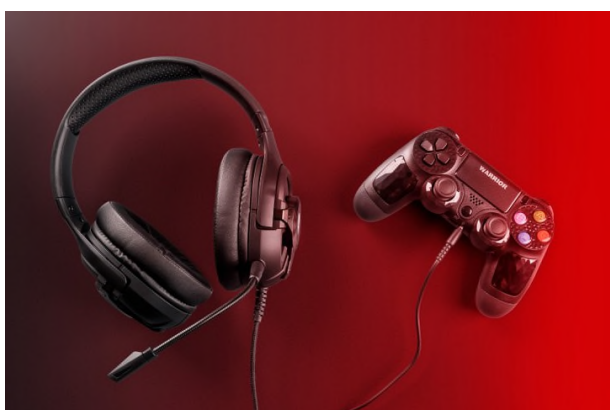

Bewegingsvrijheid

Om maximaal comfort tijdens het gamen te garanderen, moet een gaming hoofdtelefoon een lange kabel hebben. De Warrior GH-100 Pro heeft een snoer van 220 cm lang, waardoor je enorm veel bewegingsvrijheid hebt.