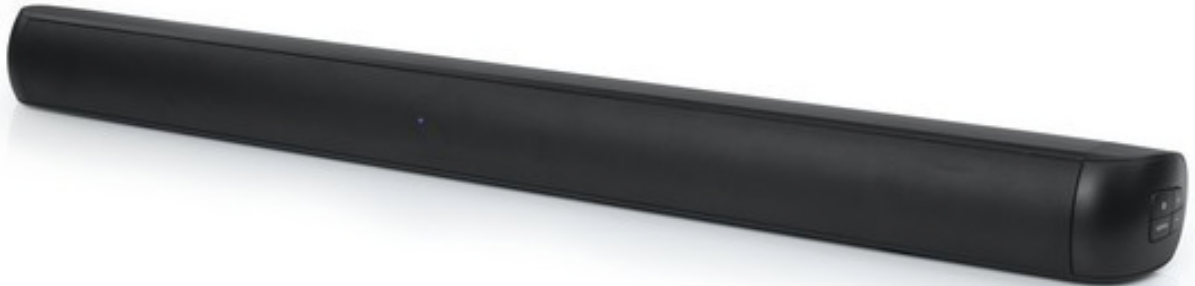

## **M-1650SBT**

Soundbar met bluetooth, zwart

Stijlvol, compact en eenvoudig aan de muur te bevestigen; dat is deze Muse M-1650SBT soundbar. Door haar design en kwaliteit is deze soundbar geschikt voor elk interieur. Geniet van de digitale geluidskwaliteit, waardoor het geluid van de TV een echte beleving wordt. Bovendien kunt u via bluetooth de muziek van uw smartphone en tablet op de Muse M-1650SBT soundbar afspelen. Ook biedt de soundbar de mogelijkheid om via de AUX-aansluiting een ander apparaat aan te sluiten. Dankzij de meegeleverde afstandsbediening is deze soundbar gemakkelijk vanuit uw luie stoel te bedienen.

### **Specificaties**

- Bluetooth
- LED-indicator
- HDMI ARC
- Optische-, USB-, HDMI- en AUX-In-aansluiting
- Afstandsbediening
- Uitgangsvermogen: 100 Watt
- Netvoeding: AC 100-240 V / 50-60 Hz
  
- Afmeting product: 76,0 x 6,0 x 8,0 cm (BxDxH)
- Gewicht incl. verpakking: 2,2 kg
- EAN-code: 3700460207397
- Verpakkingseenheid: 4 stuks