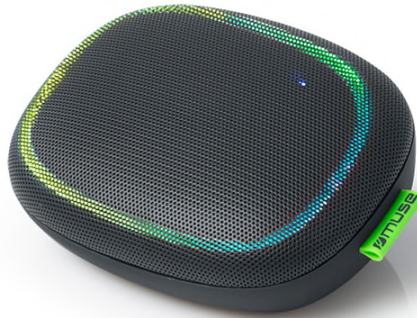

M-328KL

Compact draagbare bluetooth speaker met discoverlichting

De Muse M-328KL is een coole bluetooth speaker met goede geluidskwaliteit. Deze speaker is zeer compact en daardoor gemakkelijk mee te nemen. Door de ingebouwde multicolor discolamp creëer je op elke plaats een feestje. Via bluetooth luister je eenvoudig naar de muziek van je smartphone of tablet, maar je kunt ook via de AUX-aansluiting externe apparaten koppelen. Met de meegeleverde USB-kabel is de speaker eenvoudig op te laden. De Muse M-328KL bluetooth speaker is een echte must-have!

Specificaties

- Bluetooth speaker met multicolor discoverlichting
- Stereo-pairing
- Bereik circa 10 meter
- Handsfree-functie
- Micro-USB-aansluiting
- AUX-In-aansluiting
- Uitgangsvermogen: 5 Watt
- Ingebouwde oplaadbare lithium polymer batterij
- Stroomvoorziening via USB-oplaadkabel (meegeleverd)