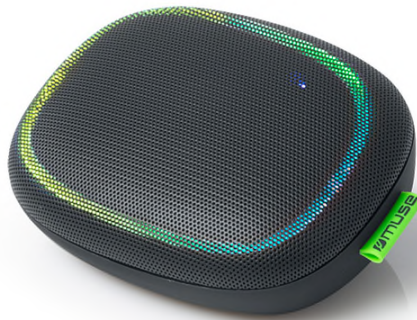

M-330 DJ

Compact draagbare Bluetooth speaker

De Muse M-330 DJ is een super coole Bluetooth speaker met goede geluidskwaliteit. Deze speaker is zeer compact en daardoor makkelijk mee te nemen. Door de ingebouwde multicolor "disco lamp" creëer je op elke plaats een feestje. Via de bluetooth verbinding luister je eenvoudig naar de muziek van je smartphone of tablet. Maar je kunt ook via de AUX-aansluiting externe apparaten koppelen aan deze speaker. Met de meegeleverde USB-kabel is de speaker eenvoudig op te laden. De Muse M-330DJ bluetooth speaker is door haar veelzijdigheid een echte must-have!

Specificaties:

- Bluetooth speaker met multicolor ambience light
 - Stereo pairing
 - Bereik circa 10 meter
 - Handsfree functie
 - Micro USB aansluiting
 - AUX-in aansluiting
 - Vermogen 5 Watt
 - Ingebouwde oplaadbare Lithium Polymer batterij
 - Stroomvoorziening via USB oplaadkabel (meegeleverd)
-
- Afmeting product : 7,5 x 9,5 x 4,9 cm (BxDxH)
 - Gewicht incl. verpakking : 0,32 kg
 - EAN code : 3700460206468
 - Verpakkingseenheid : 10 stuks