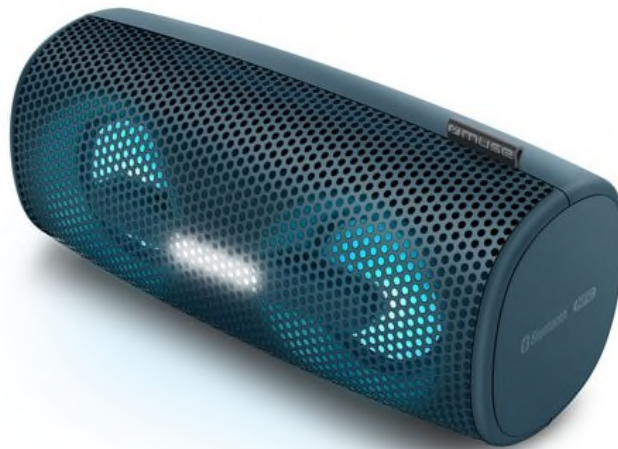

## **M-730DJ**

Spatwaterdichte draagbare bluetooth speaker met verlichting

De spatwaterdichte Muse M-730 DJ is de ideale speaker voor zowel binnen als buiten. Dankzij de ingebouwde sfeerlichten maakt deze bluetooth speaker overal een waar feest van. Koppel via de bluetooth NFC functie makkelijk uw smartphone en stream tot wel 10 meter uw muziek naar dit veelzijdige apparaat. Dankzij de handsfree functie kunt u ook draadloos een telefoongesprek voeren. Ook de AUX-aansluiting ontbreekt niet, dus u kunt ook een extern audio apparaat aansluiten op de Muse M-730DJ. Dit is dus uw ideale partymaker voor zowel binnen maar ook buiten bijvoorbeeld aan de rand van het zwembad!

### **Specificaties:**

- Spatwaterdichte (iPX4) bluetooth speaker met kleurverlichting en lichtflitsen
  - Bluetooth connectiviteit met NFC tot 10 meter bereik
  - Stereo pairing
  - Handsfree bellen functie
  - Bluetooth LED pairing en charging LED indicator
  - 3 controle knoppen met spraakfunctie status (Engels)
  - AUX-IN aansluiting
  - Micro USB aansluiting voor het opladen van de ingebouwde Li-Ion batterij
  - Vermogen 2 x 5 Watt
- 
- Afmeting product : 16,5 x 7,0 x 7,5 cm (BxDxH)
  - Gewicht incl. verpakking : 0,7 kg
  - EAN code : 3700460207120
  - VPE : 6 pcs