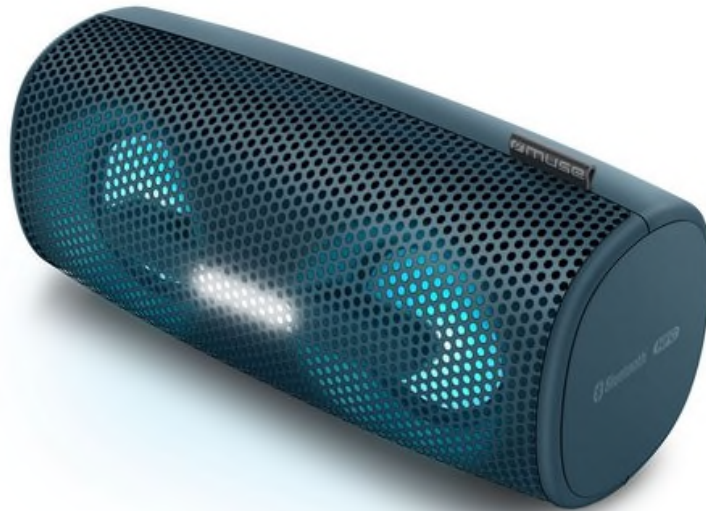

M-730DJ

Draagbare bluetooth speaker, spatwaterdicht met verlichting

De spatwaterdichte Muse M-730DJ is de ideale bluetooth speaker voor zowel binnen als buiten. Dankzij de ingebouwde sfeerlichten maakt deze bluetooth speaker overal een feest van. Koppel via bluetooth met NFC gemakkelijk uw smartphone en stream uw muziek naar dit veelzijdige apparaat. Dankzij de handsfree-functie kunt u ook draadloos een telefoongesprek voeren. Ook de AUX-aansluiting ontbreekt niet, dus u kunt ook een extern audioapparaat aansluiten op de Muse M-730DJ. Dit is dus uw ideale feestganger voor binnen of voor buiten aan de rand van het zwembad!

Specificaties

- Bluetooth speaker met kleurverlichting en lichtflitsen
- Spatwaterdichte (IPX4)
- Bluetooth met NFC, tot 10 meter bereik
- Stereo-pairing
- Handsfree bellen
- LED-indicatie pairing en opladen
- Drie controleknoppen met spraakfunctie (Engels)
- AUX-In-aansluiting
- Micro-USB-aansluiting voor opladen ingebouwde Li-Ion batterij
- Uitgangsvermogen: 2x 5 Watt