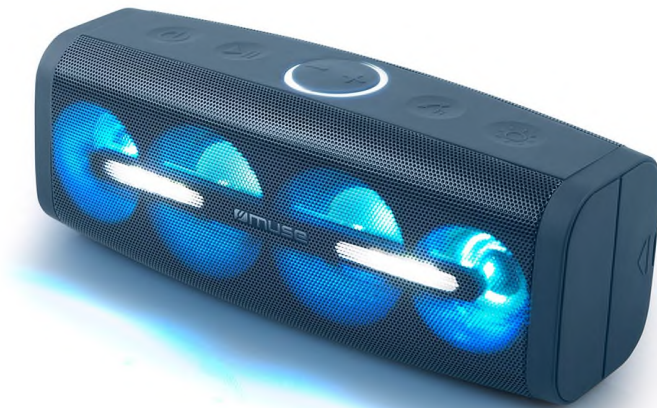

M-830DJ

Spatwaterdichte bluetooth speaker met verlichting

De spatwaterdichte Muse M-830 DJ is de ideale speaker voor zowel binnen als buiten. Dankzij de ingebouwde sfeerlichten en het krachtige geluid maakt deze bluetooth speaker er een waar feest van. Koppel via de bluetooth NFC functie makkelijk uw smartphone en stream tot wel 10 meter uw muziek naar dit veelzijdige apparaat. Dankzij de handsfree functie kunt u ook draadloos een telefoongesprek voeren. Ook de AUX-aansluiting ontbreekt niet, dus u kunt ook een extern audio apparaat aansluiten op de Muse M-830DJ. Dit is dus uw ideale partymaker voor zowel binnen maar ook buiten bijvoorbeeld aan de rand van het zwembad!

Specificaties:

- Spatwaterdichte (IPX4) bluetooth speaker met kleurverlichting en lichtflitsen
 - Bluetooth connectiviteit met NFC tot 10 meter bereik
 - Stereo pairing
 - Handsfree functie
 - Bluetooth LED pairing en charging LED indicator
 - 6 controle knoppen met spraakfunctie status (Engels)
 - AUX-IN aansluiting
 - USB laadfunctie voor extern apparaat (bijvoorbeeld uw smartphone)
 - Micro USB aansluiting voor het opladen van de Li-Ion batterij
 - 50 Watt vermogen
-
- Afmeting product : 23,1 x 7,7 x 8,5 cm (BxDxH)
 - Gewicht incl. verpakking : 1,07 kg
 - EAN code : 3700460206529
 - VPE : 6 pcs