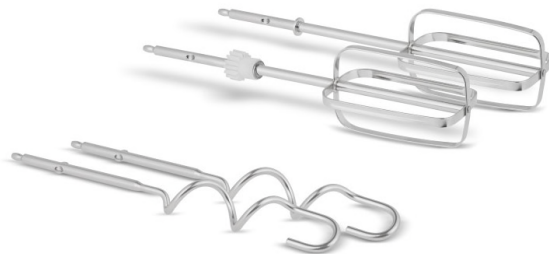

teesa®

TSA3548

Handmixer met roterende kom, 500 Watt

De TSA3548 van Teesa is een handmixer met een roterende kom. De kom heeft een inhoud van 3,4 liter en werkt met een vermogen van maar liefst 500 Watt. Met de TSA3548 is het bereiden van heerlijke taarten en gebakjes kinderspel.

De TSA3548 met roterende kom doet het zware werk voor u. De kom, draaiend om zijn as, zorgt voor een grondige menging van alle ingrediënten tot een gladde massa.

teesa®

Heeft u graag alles onder controle? Dan biedt de 5-traps snelheidsregeling van de TSA3548 uitkomst. Daarnaast is de mixer voorzien van een turbostand. Hiermee heeft u voor ieder product de juiste snelheid tot uw beschikking.

Teesa focust op functionaliteit! Als u minder producten mengt of meer vrijheid nodig hebt bij het mixen, koppelt u de mixer met één druk op de knop los van de kom en maakt u er een klassieke handmixer van.

Multitasking is essentieel, daarom wordt de TSA3548 geleverd met zowel gardes als kneedhaken. Of u nu luchtig schuim wilt kloppen, het deeg voor appeltaart wilt mengen of het deeg voor brood wilt kneden, het kan allemaal met de TSA3548 van Teesa.