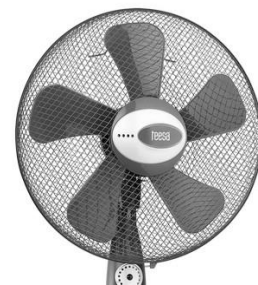

Gizmo
retail b.v.

Cannenburgerweg 63 A3
1244 RH Ankeveen
T: +31 (0)35 6561964
E: info@gizmo-retail.nl
W: www.gizmo-retail.nl