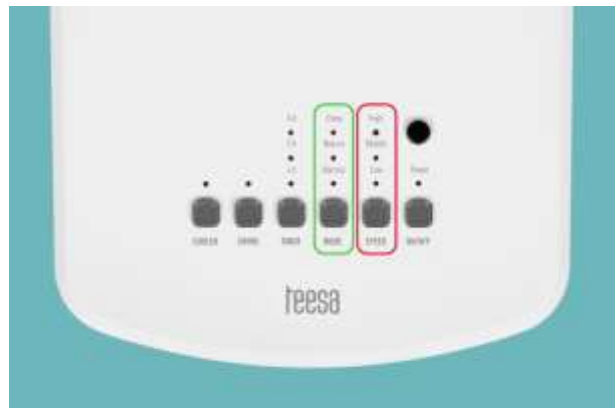

The Teesa logo is displayed in white lowercase letters on a dark grey rectangular background.

FOR HOME, FOR YOU

TSA8043 COOL TOUCH P700 AIRCOOLER:

Wilt u het koel hebben in huis, maar heeft u geen zin om een airco aan de muur te bevestigen en een slang naar buiten te moeten doen? Dan is een aircooler dé oplossing! Met de Teesa Cool Touch P700 (TSA8043) kunt u elke kamer in huis of op kantoor met een maximale oppervlakte van 20m² koelen. De **TSA 8043** aircooler staat door haar oscillerende functie en verticale aanpassing van de luchtstroom garant voor extra comfort tijdens de warme zomer dagen.

3-in-1

De Cool Touch P700 is op 3 manieren te gebruiken. Door het waterreservoir is het apparaat naast ventilator ook goed te gebruiken als luchtbevochtiger. Bovendien zorgen de koelpatronen ervoor dat u de lucht ook kunt verkoelen. Kortom de TSA8043 zorgt voor een frisse luchtstroom, verkoeling en hydrateert.

Air Cooler met 2 filters

De Teesa Air Cooler heeft 2 filters. Het eerste filter, filtert het stof en reinigt daardoor de lucht. Het papieren filter zorgt voor een betere hydratatie van de lucht. De combinatie van de twee filters zorgt voor een optimale kwaliteit van de lucht.

Luchtstroom aanpassen

De TSA8043 heeft 3 standen voor de luchtstroomsnelheid. De laagste stand "Low" is uitermate geschikt voor een lichte verkoeling. Wilt u liever wat meer power om de hitte te bestrijden? Kies dan voor de hoogste snelheid. Daarnaast kunt u ook kiezen uit 3 werkstanden, waaronder de slaap-modus. In deze slaapstand wordt de luchtstroomsnelheid geleidelijk verhoogd en verlaagd.