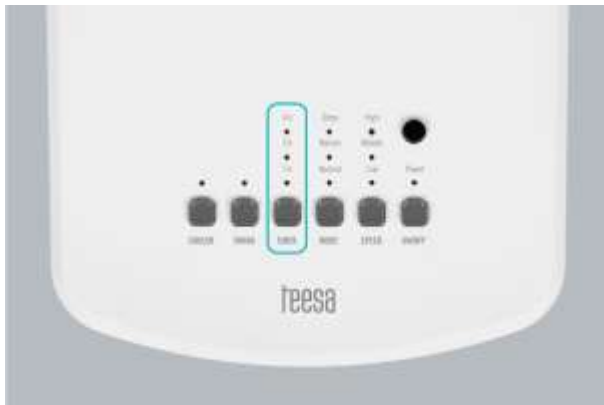

Automatische uitschakeling

De Cool Touch beschikt ook over een timer. Hiermee kunt u het apparaat automatisch uitschakelen na 1, 2 of 4 uur. Op die manier hoeft u 's avonds niet uw bed uit om de aircooler uit te zetten.

Afstandsbediening

Vindt u naast functionaliteit ook comfort van een airco belangrijk? Dan is de TSA8043 zeker geschikt. Met de afstandsbediening kunt u alle functies o.a. verkoeling, diverse standen en de lichtsnelheid van het apparaat eenvoudig op afstand bedienen.