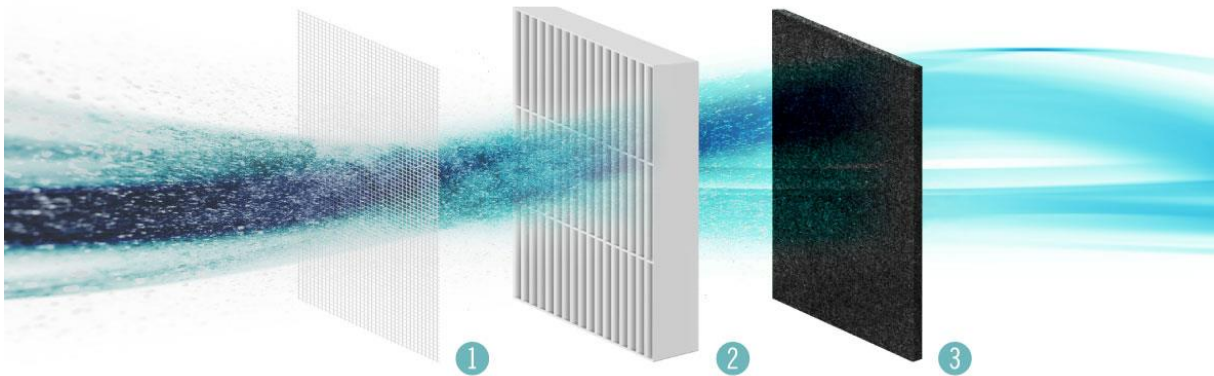

teesa®

FOR HOME, FOR YOU

TSA0115 Pure Life P500 luchtreiniger:

Bent u op zoek naar een luchtreiniger? De Teesa Pure Life P500 (TSA0115) zal uw twijfels wegnemen! De **TSA0115** luchtreiniger is zeer compact en past daarom goed in elke slaapkamer of woonkamer. Met een capaciteit van 136 m³/h doet deze luchtreiniger het goed in ruimtes tot 15 m².

3-traps filtersysteem

De Teesa Pure Life P500 luchtreiniger maakt gebruik van een 3-traps filtersysteem. Het voorfilter (1) verwijdert grotere verontreinigingen, bijvoorbeeld stof of haar. Het HEPA 11-filter (2) verwijdert tot 99,5% van de deeltjes zoals pollen en andere allergenen, terwijl het koolstoffilter (3) schadelijke gassen absorbeert en onaangename geuren verwijdert.

4 standen

De uitlaat voor gezuiverde lucht bevindt zich bovenop de Teesa-luchtreiniger, dankzij een dergelijke locatie en goed geprofileerde bladen wordt de lucht gelijkmatig verdeeld over het hele oppervlak van de kamer. Afhankelijk van uw wensen kunt u kiezen uit 4 standen van de luchtreiniger: nacht, medium, hoog of turbo.

Nachtmodus

Teesa Pure Life P500 is de perfecte keuze als u op zoek bent naar een luchtreiniger in de slaapkamer. In de nachtmodus zijn alle indicatoren uit en de werking is erg stil, dus de luchtreiniger kan werken zonder uw slaap te verstoren. Daarnaast heeft het apparaat een timerfunctie die de luchtreiniger automatisch uitschakelt op de door jou gekozen tijd.