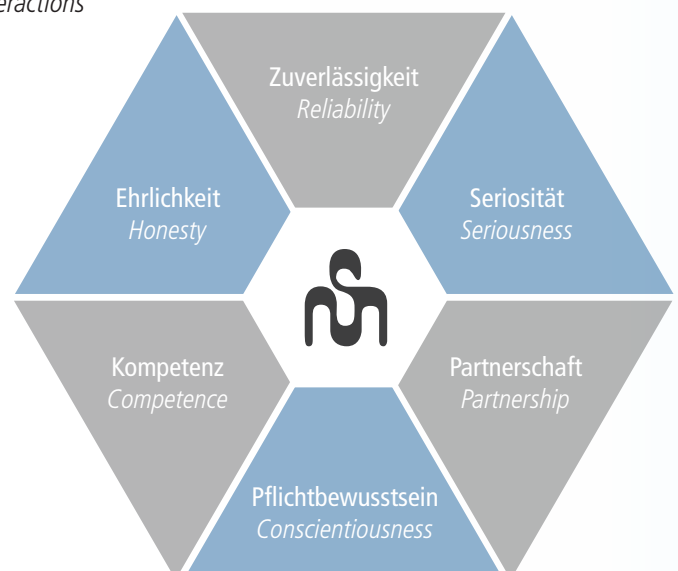

soundmaster®

steht für
stands for